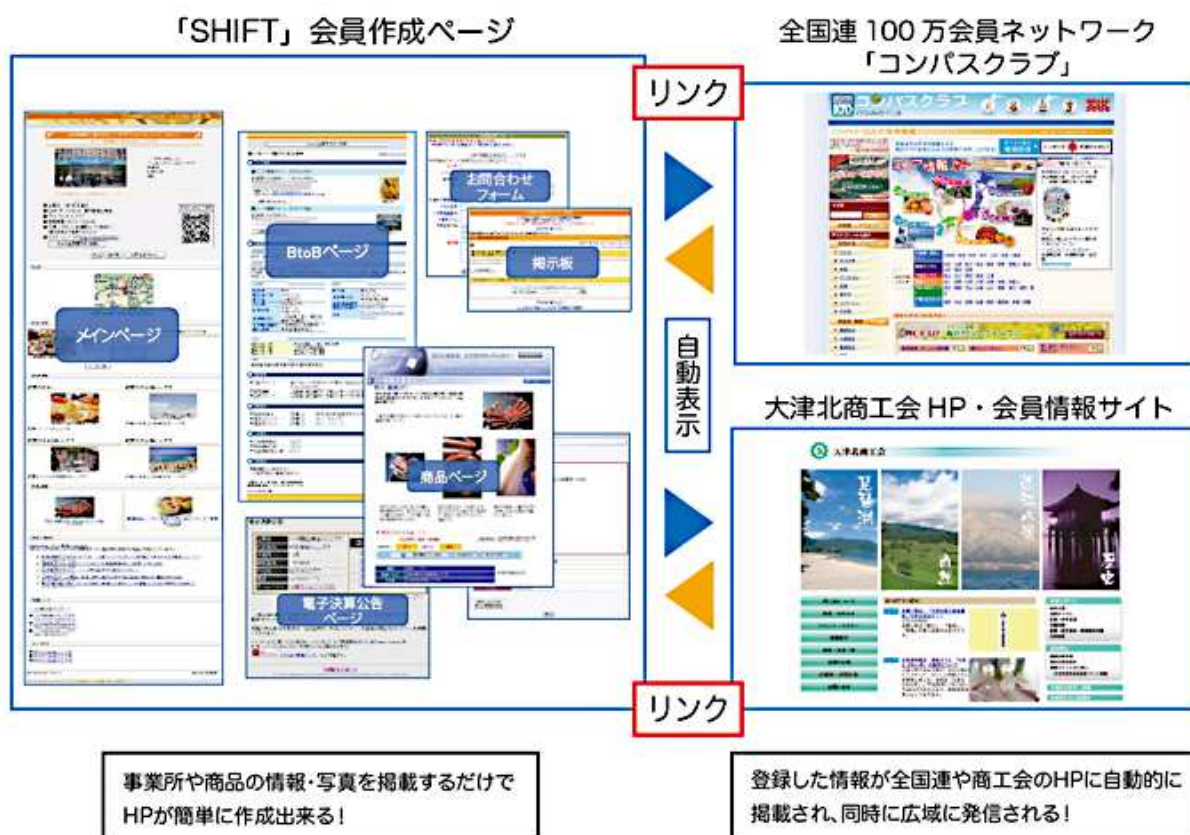

簡単！無料！ソフト不要！の商工会のホームページ作成支援システム

『SHIFT』つかってみませんか？

「SHIFT」とは、全国商工会連合会が提供している**事業者向けのホームページ作成支援システム**です。「SHIFT」を活用すると、**ホームページの開設・更新作業、ネット販売などが誰にでも簡単に行う**ことができます。大津北商工会の会員であれば、どなたでも「**無料**」でご利用いただけますので、事業所の情報発信や販売促進のツールとして、是非お役立てください。

「SHIFT」の主な特徴とメリット

- **導入費・維持費ゼロ**でホームページが簡単に作れ、**簡単操作**で更新できる！
- 商品やお店の情報、お得情報等、**新しい情報を発信**！ クーポンの発行も可能！
- 「買い物カゴ機能」を搭載、**無料でネット販売**も可能！（銀行振込、代引決済）
- 顧客管理、注文管理、アンケート作成等、充実した機能！
- **宿泊業用のテンプレート**もあり**予約フォーム**も簡単に作成！
- BtoB 企業間取引情報も掲載可能！ 全国から仕入・取引先を見つけられる！
- **SNS**（facebook、youtube 等）との連携機能が追加！同時に複数の情報発信！
- **検索エンジンの上位にヒット**しやすい！ 自社 HP への誘導ツールとしても活躍！
- 全国連・大津北商工会 HP から各会員のページへアクセスでき、掲載内容は自動的に**全国連・商工会のトップページに連携表示**されるので、全国にPRできます！

『SHIFT』利用のイメージ図

『SHIFT』のご利用について

SHIFT をご利用になりたい会員事業所は、商工会本所・支所までお問い合わせください。尚、2/1 (金) に SHIFT を利用したホームページ作成セミナーを実施いたします。SHIFT の特徴や登録、編集方法についてのセミナーですので是非ご参加ください。（案内・申込書別紙）

申込・問合せ 大津北商工会本所 TEL：572-0425 志賀支所 TEL：592-0076